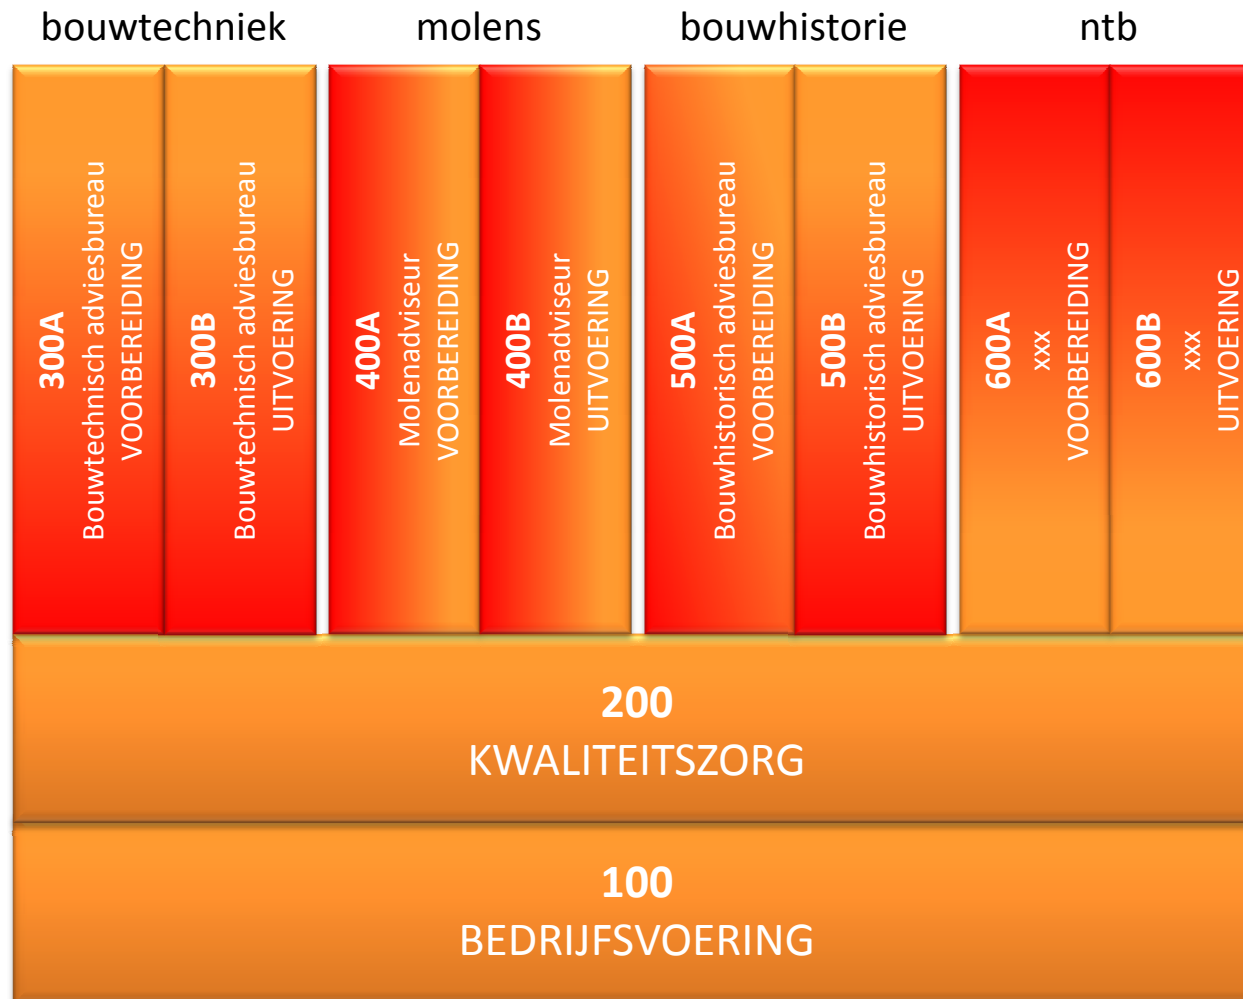

# schematisch overzicht Erkenningsregeling Monumenten Adviesbureaus (EMA)

Merk op: de module bouwtechnisch adviesbureau is in opzet. Overige modules zijn als voorbeeld aangegeven en moeten nog worden ingevuld.